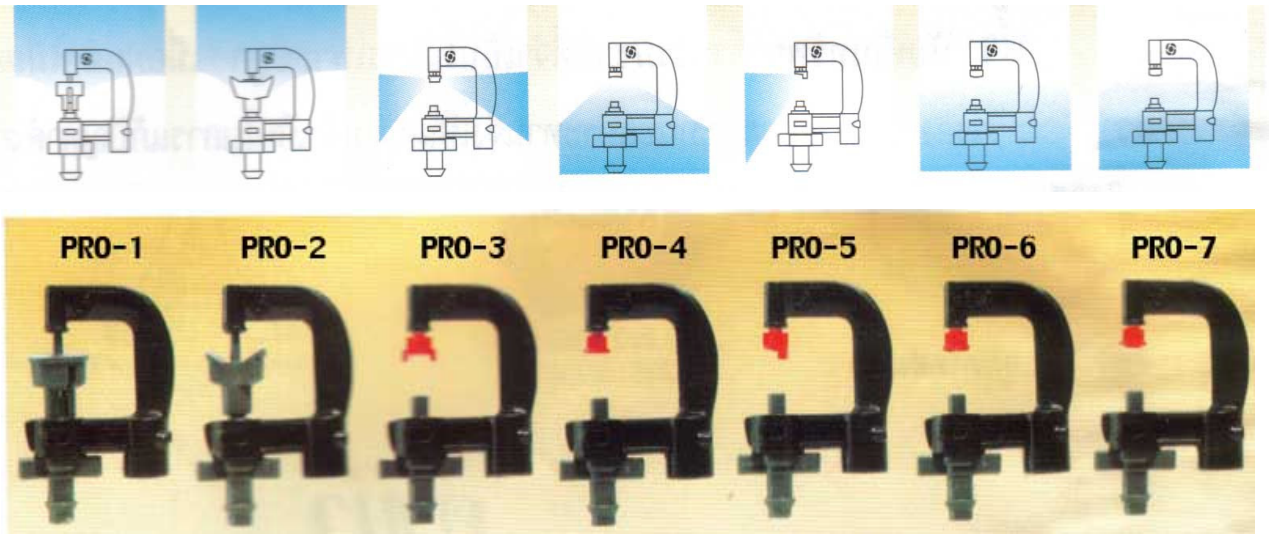

# หัวมินิสปริงเกอร์

Pro Series รุ่นต่อสายไมโคร พีอี ใช้กับแปลงผัก แปลงพืชล้มลุก แปลงผลไม้ รัศมีการฉีดประมาณ 0.5-3 เมตรแล้วแต่รุ่น(แรงดันมีผลต่อระยะการฉีดของหัวสปริงเกอร์) แรงดันที่ใช้งาน ประมาณ 1-3 บาร์ มีระดับการกินน้ำให้เลือก 40, 70, 110 ลิตร/ชั่วโมง มีรัศมีการทำงานแบบฉีดข้าง ฉีดไปด้านบน ฉีดลงด้านล่าง หลายแบบให้เลือกตามการใช้งาน เหมาะสำหรับการแปลงเกษตรที่ต้องการใช้น้ำไม่มาก

ราคาเฉพาะหัวมินิสปริงเกอร์								
ปริมาณน้ำ	รุ่น	PRO-1	PRO-2	PRO-3	PRO-4	PRO-5	PRO-6	PRO-7
(ลิตร/ชั่วโมง)	สีหัวฉีด	รัศมี (ม.)	รัศมี (ม.)	รัศมี (ม.)	รัศมี (ม.)	รัศมี (ม.)	รัศมี (ม.)	รัศมี (ม.)
		1.0-3.1	2.0-4.1	0.7-2.1	0.5-1.6	1.0-1.6	0.5-1.5	0.5-1.0
70	เขียว	351-15070	351-16070	351-12070	351-11070	351-17070	351-13070	351-14070
110	เทา	351-15110	351-16110	351-12110	351-11110	351-17110	351-13110	351-14110
ราคา		9	9	9	9	9	9	9

หัวมินิสปริงเกอร์พร้อมขาปัก 40 ซม. สายไมโครพีอี 60 ซม.								
ปริมาณน้ำ	รุ่น	PRO-1	PRO-2	PRO-3	PRO-4	PRO-5	PRO-6	PRO-7
(ลิตร/ชั่วโมง)	สีหัวฉีด	รัศมี (ม.)	รัศมี (ม.)	รัศมี (ม.)	รัศมี (ม.)	รัศมี (ม.)	รัศมี (ม.)	รัศมี (ม.)
		1.0-3.1	2.0-4.1	0.7-2.1	0.5-1.6	1.0-1.6	0.5-1.5	0.5-1.0
70	เขียว	351-25070	351-26070	351-22070	351-21070	351-27070	351-23070	351-24070
110	เทา	351-25110	351-26110	351-22110	351-21110	351-27110	351-23110	351-24110
ราคา		20	20	20	20	20	20	20